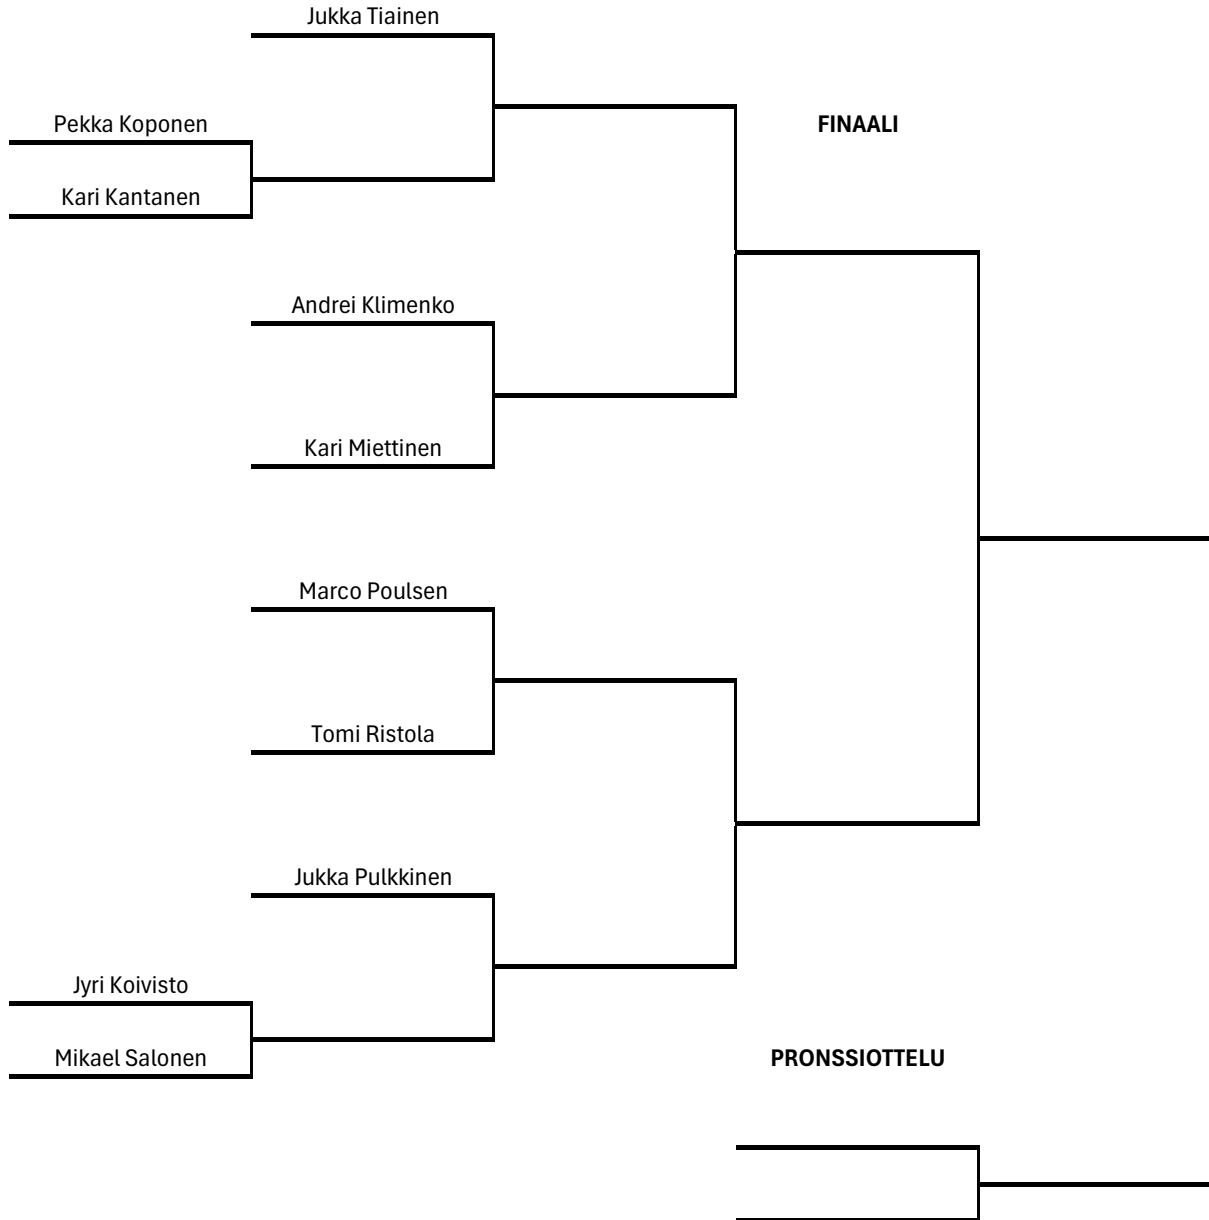

2.8. mennessä
Benz
valkoinen

30.8. mennessä
Fream
musta

FINAALI

Miehet 50

7.6. mennessä
Benz
keltainen

5.7. mennessä
Fream
keltainen

2.8. mennessä
Benz
keltainen

30.8. mennessä
Fream
keltainen