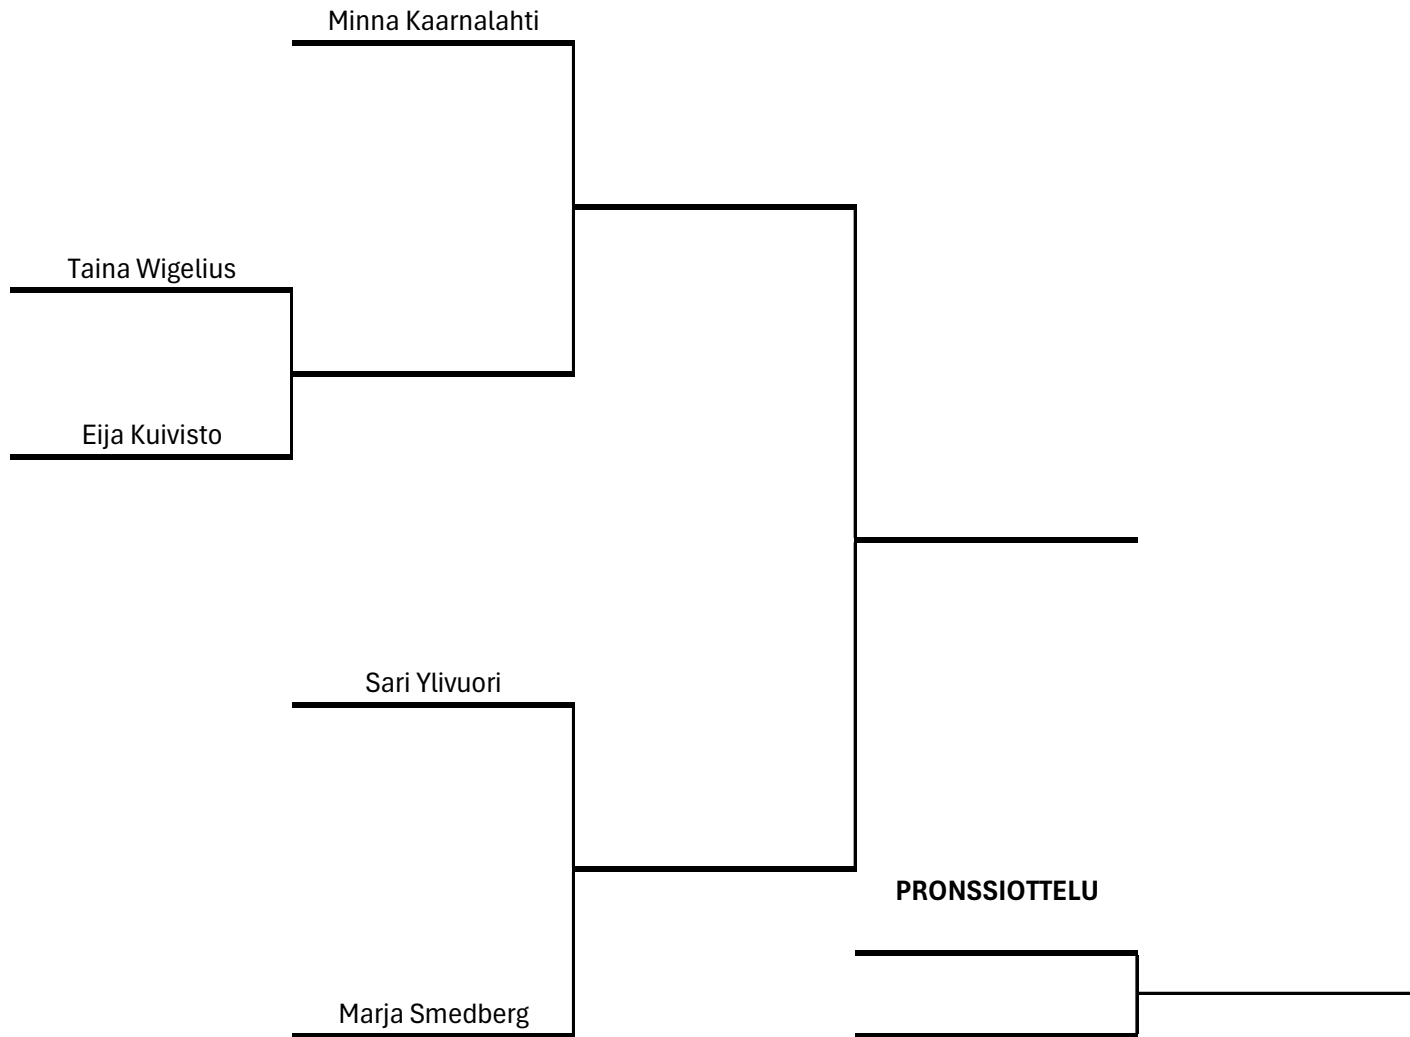

Naiset 50

21.6. mennessä
Fream
punainen

26.7. mennessä
Benz
punainen

30.8. mennessä
Fream
punainen

FINAALI