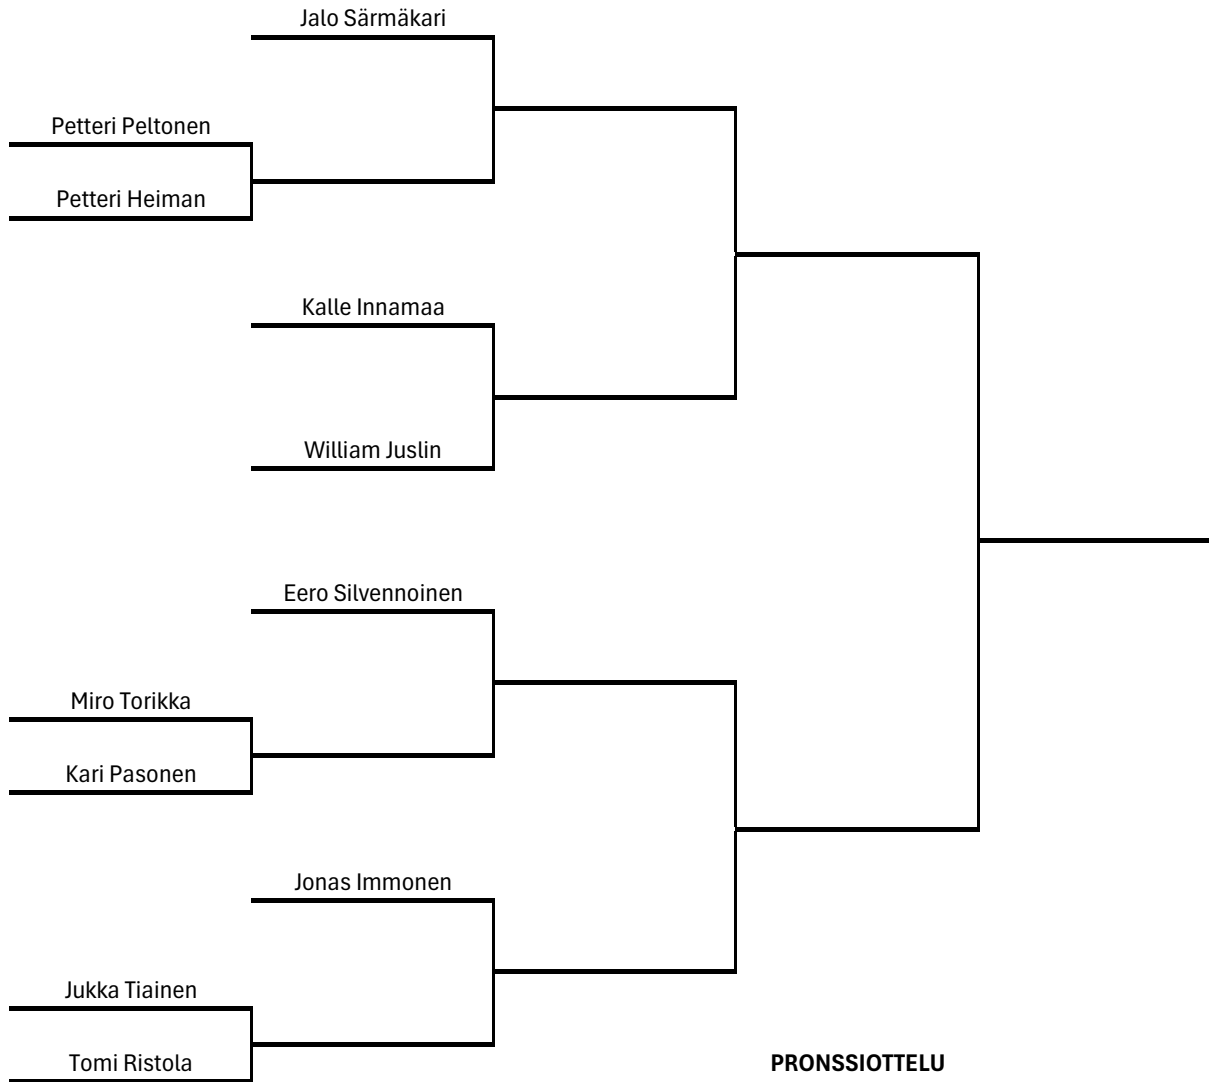

Miehet

7.6. mennessä
Benz
valkoinen

5.7. mennessä
Fream
musta

2.8. mennessä
Benz
valkoinen

30.8. mennessä
Fream
musta

FINAALI